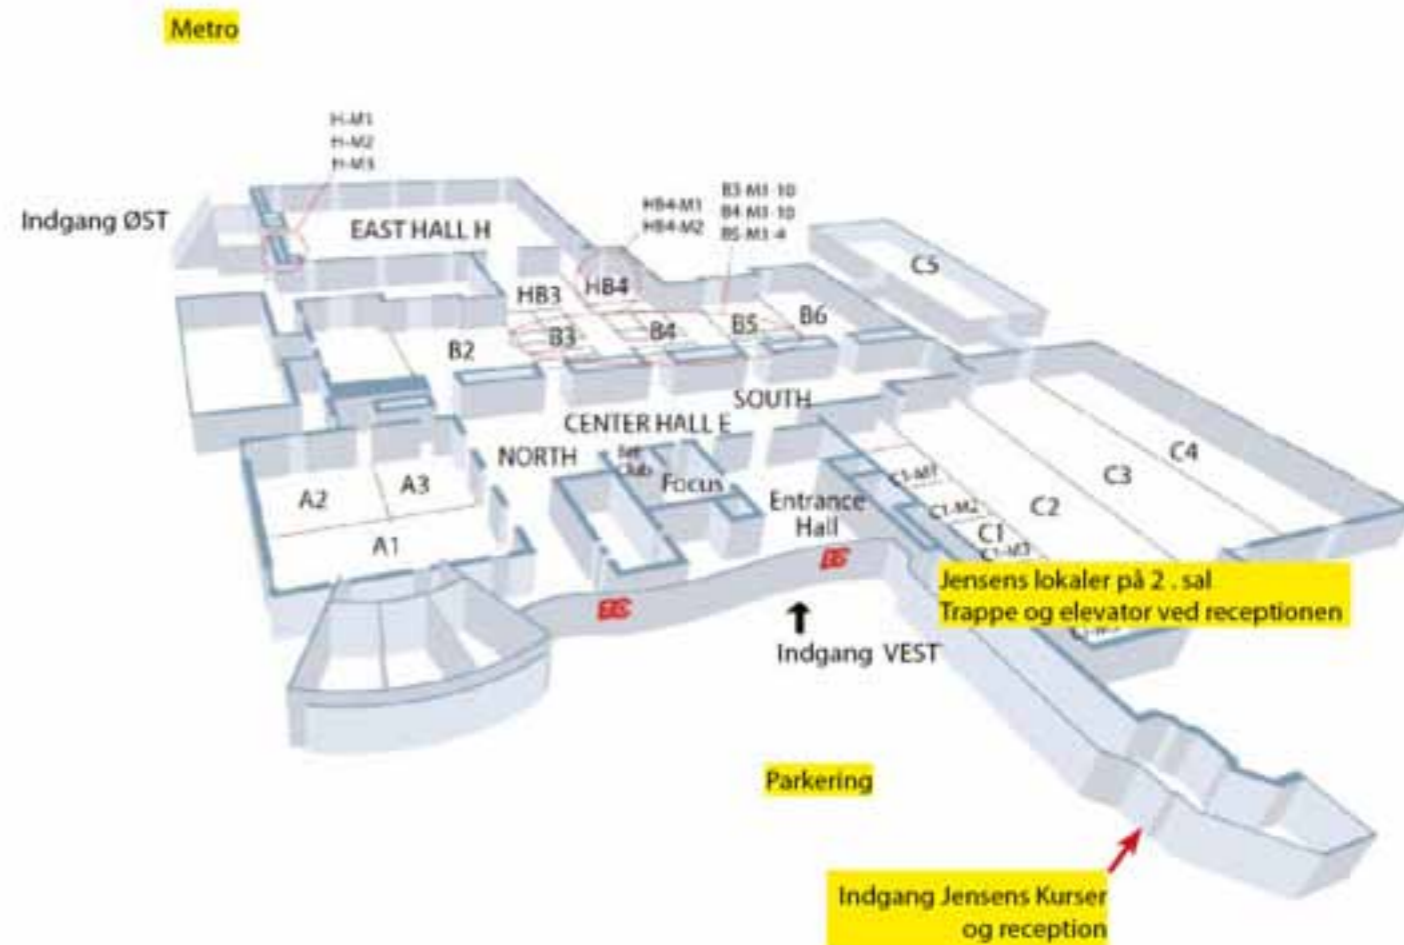

Kilde: Bella Center

Jensens Kurser A/S
Fredensgade 34b
8000 Århus C
Telefon 8731 4300
Telefax 8731 4308

Jensens Kurser A/S
Bella Center
International House
2300 København S
Telefon 7012 0200