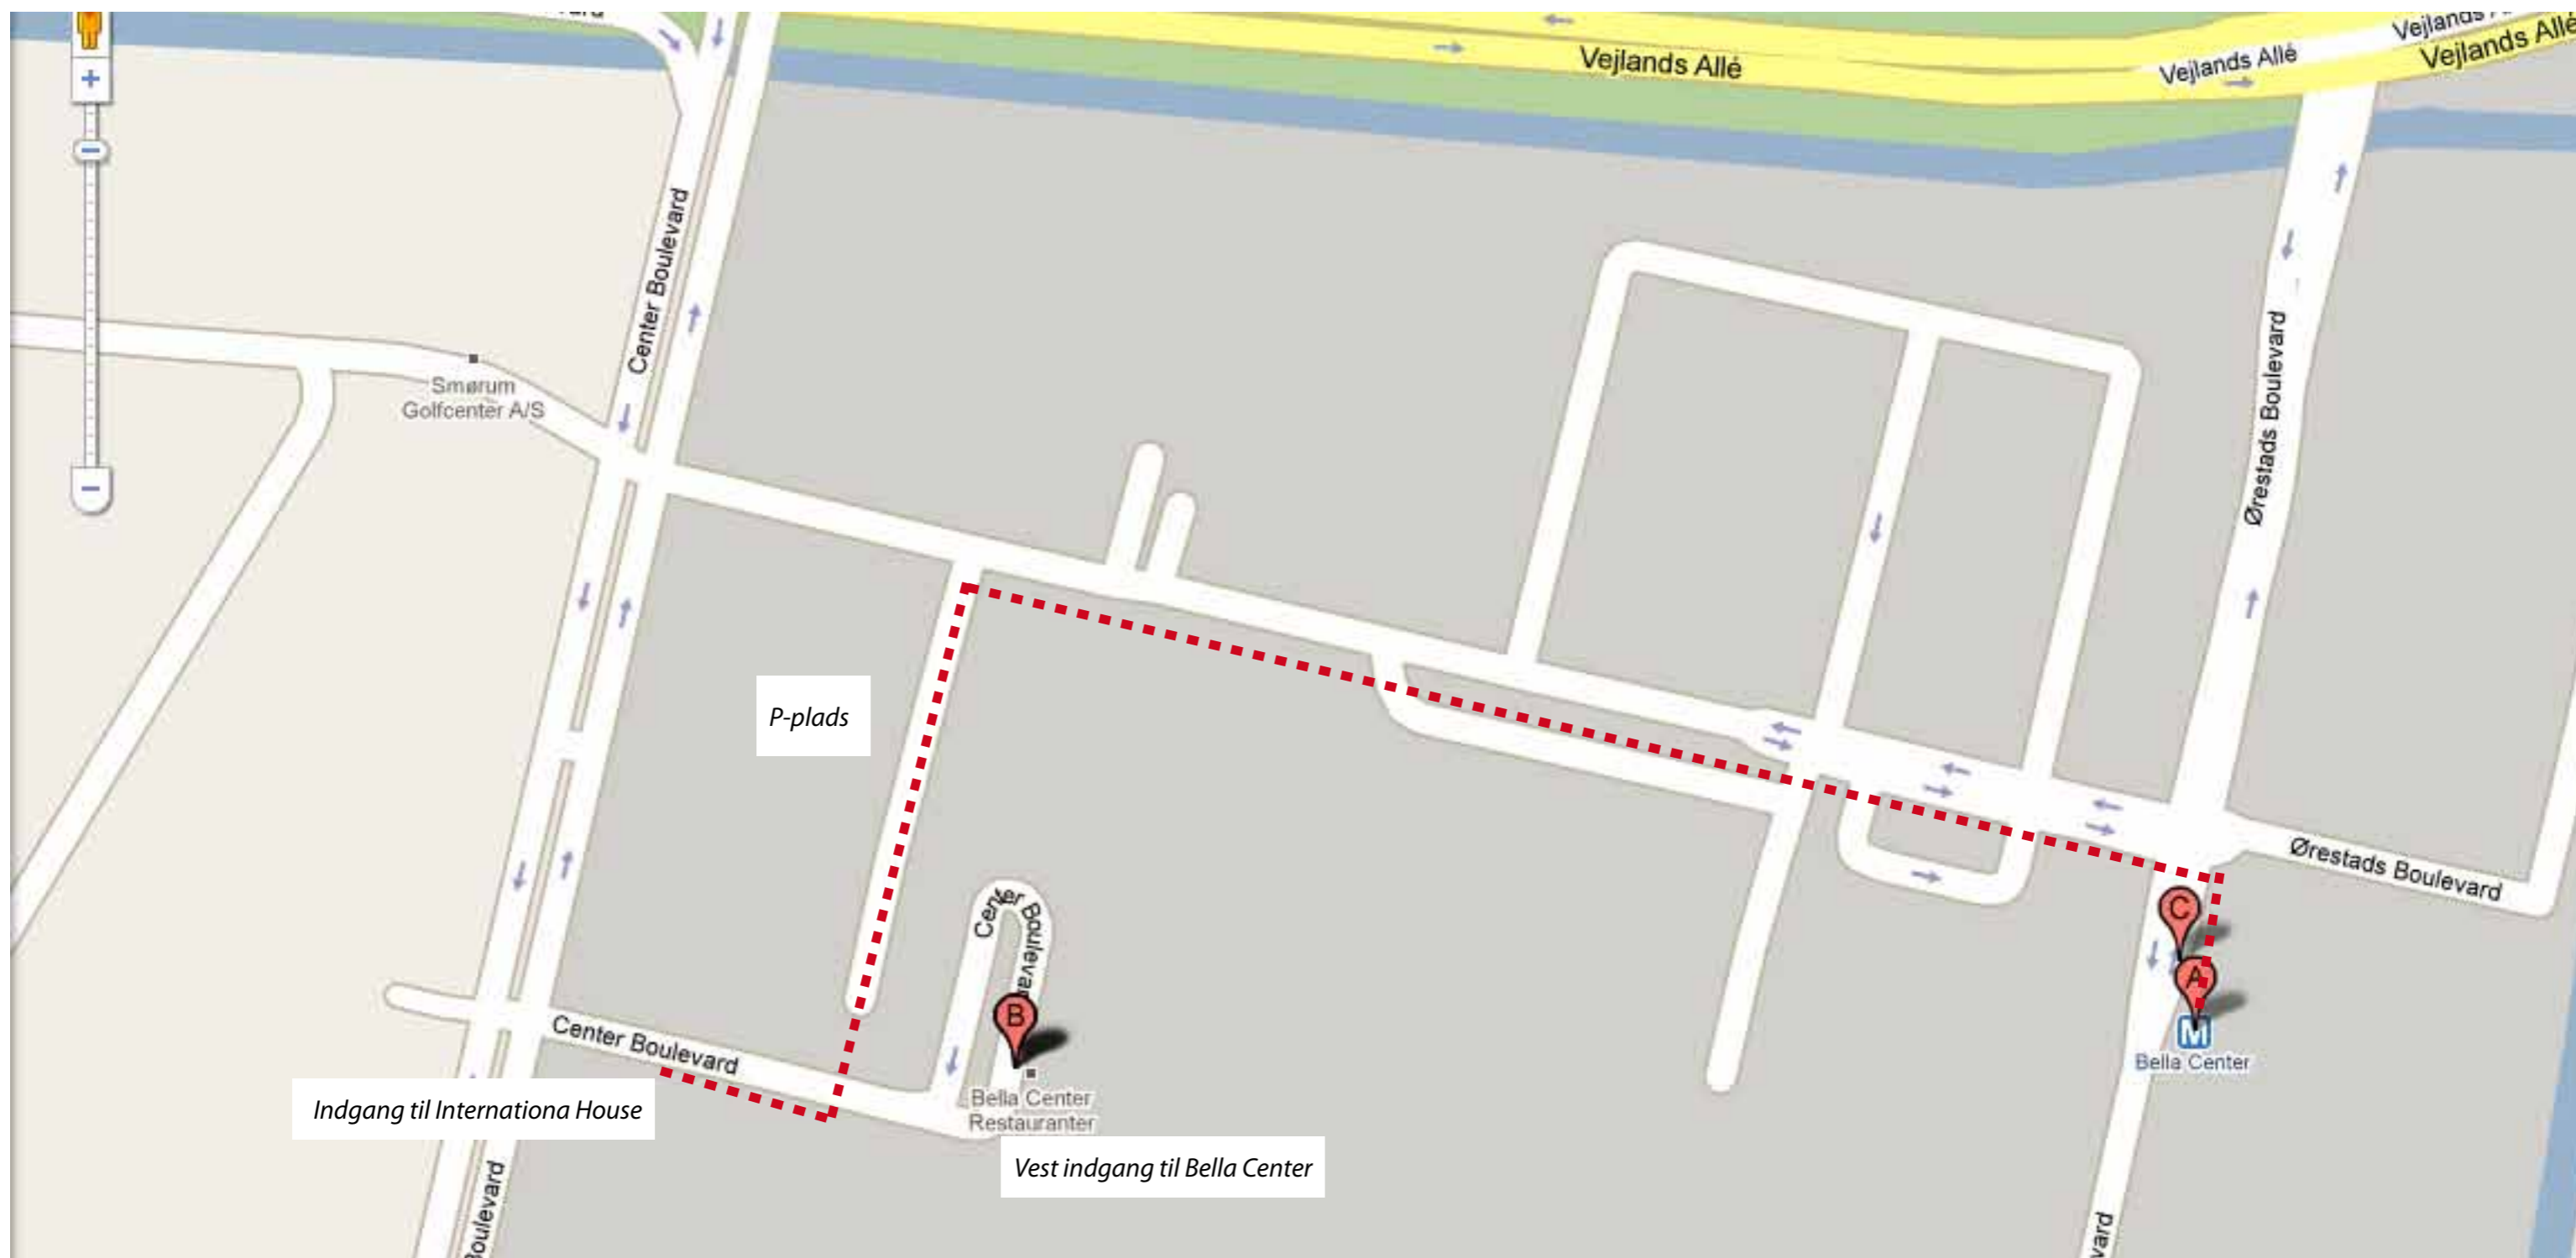

Hvis du er med Metro:

Stå af på Metro station: Bella Center

Når du går fra stationen gå lidt til højre. Gå over Ørestads Boulevard via fodgængerfeltet. Du kan desværre ikke benytte Øst indgangen til Bella Centeret. Du er nødt til at gå ned at vejen langs flagstængerne - se kort næste side

Jensens Kurser A/S
Fredensgade 34b
8000 Århus C
Telefon 8731 4300
Telefax 8731 4308

Jensens Kurser A/S
Bella Center
International House
2300 København S
Telefon 7012 0200

Jensens Kurser A/S
Fredensgade 34b
8000 Århus C
Telefon 8731 4300
Telefax 8731 4308

Jensens Kurser A/S
Bella Center
International House
2300 København S
Telefon 7012 0200